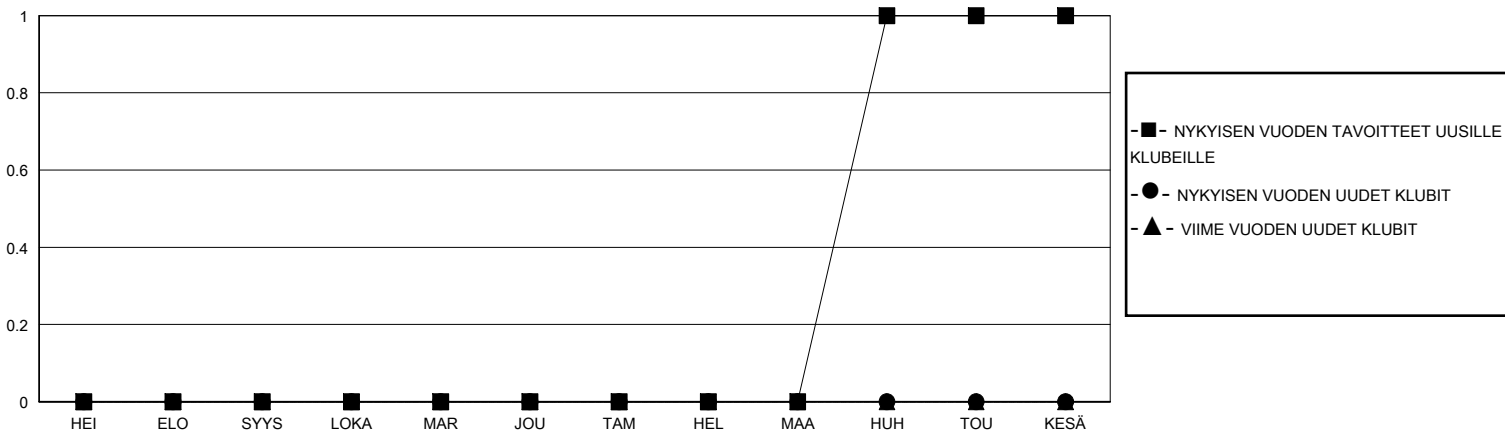

MONTHLY MEMBERSHIP PROGRESS REPORT

District 107 N

Results as of: 12/31/2023

GMT:

SIJAINTI FINLAND

GMT VAALIPIIRI

| Klubit | | | | jäsentä | | | |
|--------------------|----------------------|--------------|------------------|--------------------|--------------------------|-----------------------|---|
| TULOKSET 2023-2024 | | | | TULOKSET 2023-2024 | | | |
| NELJÄNNES | UUDEN KLUBIN TAVOITE | UUDET KLUBIT | LOPETETUT KLUBIT | NELJÄNNES | JÄSENKASVUN NETTOTAVOITE | TOTEUTUNUT JÄSENKASVU | POISTETUT JÄSENET (mukaan lukien siirrot) |
| HEI/ELO/SYYS | 0 | 0 | 0 | HEI/ELO/SYYS | 15 | 15 | 29 |
| LOKA/MAR/JOU | 0 | 0 | 0 | LOKA/MAR/JOU | 15 | 19 | 28 |
| TAM/HEL/MAA | 0 | 0 | 0 | TAM/HEL/MAA | 25 | 0 | 0 |
| HUH/TOU/KESÄ | 1 | 0 | 0 | HUH/TOU/KESÄ | 35 | 0 | 0 |

TAVOITTEET JA UUDET KLUBIT, KUMULATIIVINEN

TAVOITTEET JA JÄSENET, KUMULATIIVINEN

LAKKAUTETUT KLUBIT: 0

21 CLUBS OF 69 LISÄNNYT YHDEN TAI USEAMMAN UUTTA JÄSENTÄ

SUKUPUOLIJAKAUMA

MIES 1,010 (72.09%)
NAINEN 390 (27.84%)