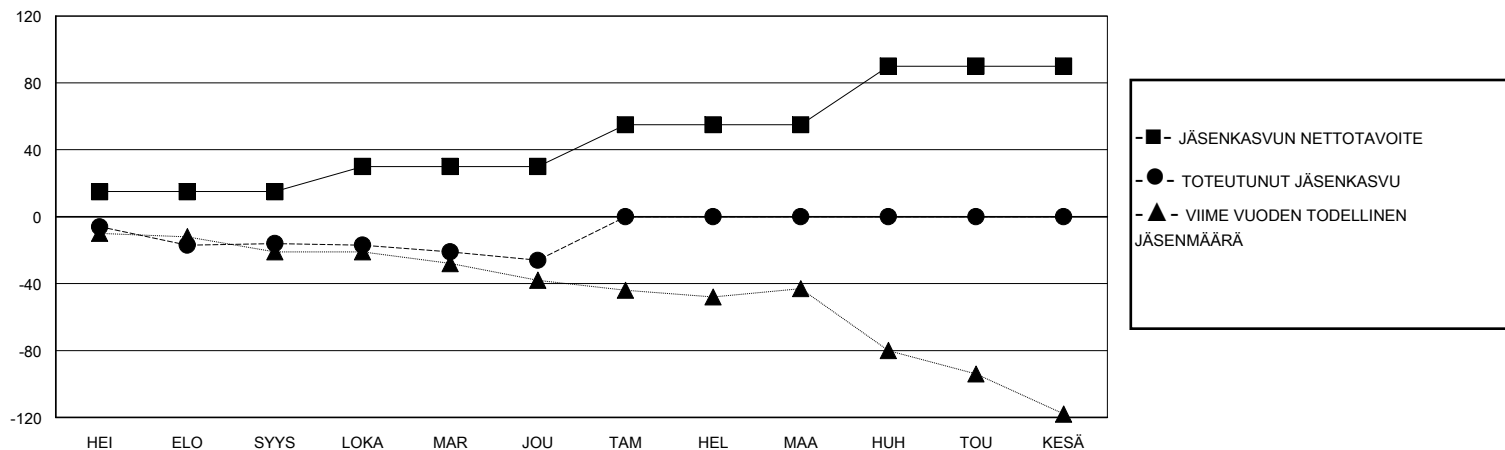

MONTHLY MEMBERSHIP PROGRESS REPORT

District 107 N

Results as of: 12/31/2023

GMT:

SIJAINTI FINLAND

GMT VAALIPIIRI

| Klubit | | | | jäsentä | | | |
|--------------------|----------------------|--------------|------------------|--------------------|--------------------------|-----------------------|---|
| TULOKSET 2023-2024 | | | | TULOKSET 2023-2024 | | | |
| NELJÄNNES | UUDEN KLUBIN TAVOITE | UUDET KLUBIT | LOPETETUT KLUBIT | NELJÄNNES | JÄSENKASVUN NETTOTAVOITE | TOTEUTUNUT JÄSENKASVU | POISTETUT JÄSENET (mukaan lukien siirrot) |
| HEI/ELO/SYYS | 0 | 0 | 0 | HEI/ELO/SYYS | 15 | 15 | 29 |
| LOKA/MAR/JOU | 0 | 0 | 0 | LOKA/MAR/JOU | 15 | 19 | 28 |
| TAM/HEL/MAA | 0 | 0 | 0 | TAM/HEL/MAA | 25 | 0 | 0 |
| HUH/TOU/KESÄ | 1 | 0 | 0 | HUH/TOU/KESÄ | 35 | 0 | 0 |

TAVOITTEET JA UUDET KLUBIT, KUMULATIIVINEN

TAVOITTEET JA JÄSENET, KUMULATIIVINEN

LAKKAUTETUT KLUBIT: 0

21 CLUBS OF 69 LISÄNNYT YHDEN TAI USEAMMAN UUTTA JÄSENTÄ

SUKUPUOLIJAKAUMA

MIES 1,010 (72.09%)
NAINEN 390 (27.84%)